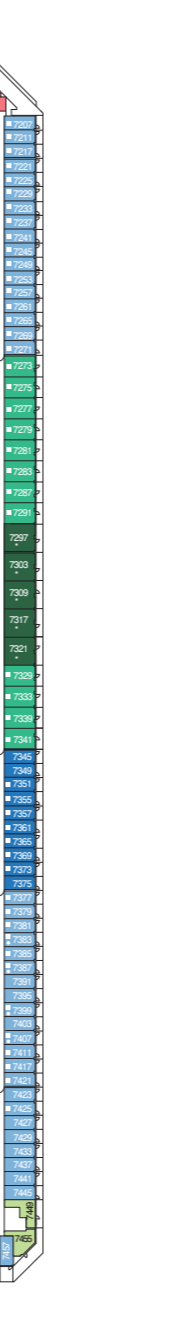

Deck plan

デッキプラン

コスタ セレーナ

Costa Serena

- GS** グランドスイート バルコニー デッキ7
- SD** スイートデラックス バルコニー デッキ10
- S** スイート バルコニー デッキ7・デッキ9
- MD** ミニスイート オーシャンビュー デッキ10 前方
- MS** ミニスイート バルコニー デッキ6/7/8 後方
- BZ** バルコニーZ デッキ8 中央・デッキ9 中央・デッキ10
- BD** バルコニーD デッキ6/7 中央・デッキ8・デッキ9 前方
- BP** バルコニーP デッキ6 後方 デッキ7 前方/後方
- BC** バルコニーC デッキ6 前方
- EZ** 海側Z デッキ11
- EP** 海側P デッキ1中央・デッキ2・デッキ6/7/9 前方
- EC** 海側C デッキ1 前方/後方
- IZ** 内側Z デッキ8-9 中央・デッキ10
- ID** 内側D デッキ6-7 中央・デッキ8-9 前方/後方
- IP** 内側P デッキ1-2 中央・デッキ6-7 前方/後方
- IC** 内側C デッキ1-2 前方/後方

- ✓ 一部視界不良(パーシャルビュー)キャビン
- H 身体の不自由な方向けキャビン
- コネクティングキャビン
- E エレベーター
- * ダブルソファーベッド
- シングルブルマンベッド(壁又は天井付けの折りたたみベッド)
- シングルソファーベッド
- ▲ シングルベッドを組み合わせてダブルに変更できません
- ▲ ダブルに変更できません

デッキ14 ヴェラ
VELA

デッキ12 ペガサス
PEGASUS

デッキ11 ヴァーゴ
VIRGO

デッキ10 タウルス
TAURUS

デッキ9 リブラ
LIBRA

デッキ8 ヘルセウス
PERSEUS

デッキ7 アクエリアス
ACQUARIUS

デッキ6 ケンタウルス
CENTAURUS

デッキ5 ジェミニ
GEMINI

デッキ4 オリオン
ORION

デッキ3 アリエス
ARIES

デッキ2 カシオペア
CASSIOPEA

デッキ1 アンドロメダ
ANDROMEDA