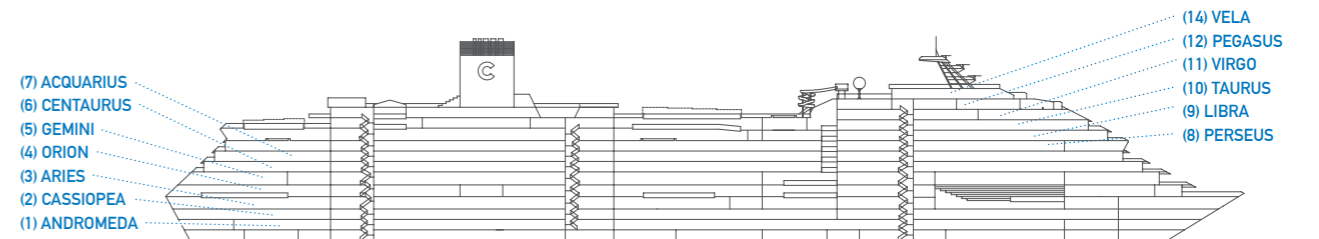

Deck plan

デッキプラン

コスタ セレーナ

Costa Serena

- GS** グランドスイート バルコニー デッキ7
- SD** スイートデラックス バルコニー デッキ10
- S** スイート バルコニー デッキ7・デッキ9
- MD** ミニスイート オーシャンビュー デッキ10 前方
- MS** ミニスイート バルコニー デッキ6/7/8 後方
- BZ** バルコニーZ デッキ8 中央・デッキ9 中央・デッキ10
- BD** バルコニーD デッキ6/7 中央・デッキ8・デッキ9 前方
- BP** バルコニーP デッキ6 後方 デッキ7 前方/後方
- BC** バルコニーC デッキ6 前方
- EZ** 海側Z デッキ11
- EP** 海側P デッキ1中央・デッキ2・デッキ6/7/9 前方
- EC** 海側C デッキ1 前方/後方
- IZ** 内側Z デッキ8-9 中央・デッキ10
- ID** 内側D デッキ6-7 中央・デッキ8-9 前方/後方
- IP** 内側P デッキ1-2 中央・デッキ6-7 前方/後方
- IC** 内側C デッキ1-2 前方/後方