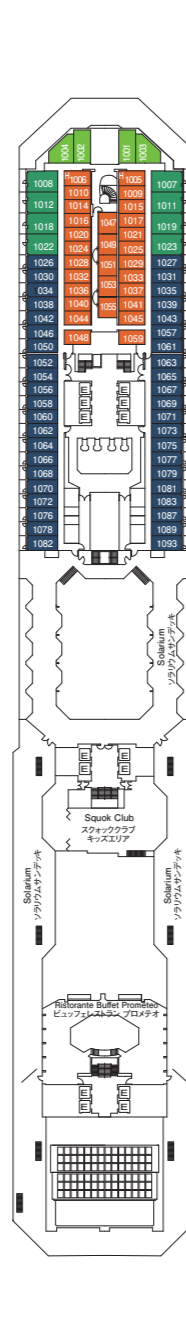

Deck plan

デッキプラン

コスタ セレーナ

Costa Serena

- GS** グランドスイート バルコニー デッキ7
- SD** スイートデラックス バルコニー デッキ10
- S** スイート バルコニー デッキ7・デッキ9
- MD** ミニスイート オーシャンビュー デッキ10 前方
- MS** ミニスイート バルコニー デッキ6/7/8 後方
- BZ** バルコニーZ デッキ8 中央・デッキ9 中央・デッキ10
- BD** バルコニーD デッキ6/7 中央・デッキ8・デッキ9 前方
- BP** バルコニーP デッキ6 後方 デッキ7 前方/後方
- BC** バルコニーC デッキ6 前方
- EZ** 海側Z デッキ11
- EP** 海側P デッキ1中央・デッキ2・デッキ6/7/9 前方
- EC** 海側C デッキ1 前方/後方
- IZ** 内側Z デッキ8-9 中央・デッキ10
- ID** 内側D デッキ6-7 中央・デッキ8-9 前方/後方
- IP** 内側P デッキ1-2 中央・デッキ6-7 前方/後方
- IC** 内側C デッキ1-2 前方/後方

- ✓ 一部視界不良(パーシャルビュー)キャビン
- H 身体の不自由な方向けキャビン
- コネクティングキャビン
- E エレベーター
- * ダブルソファーベッド
- シングルブルマンベッド(壁又は天井付けの折りたたみベッド)
- シングルソファーベッド
- ▲ シングルベッドを組み合わせてダブルに変更できません
- ▲ ダブルに変更できません

デッキ14 ヴェラ
VELA

デッキ12 ペガサス
PEGASUS

デッキ11 ヴァーゴ
VIRGO

デッキ10 タウルス
TAURUS

デッキ9 リブラ
LIBRA

デッキ8 ヘルセウス
PERSEUS

デッキ7 アクエリアス
ACQUARIUS

デッキ6 ケンタウルス
CENTAURUS

デッキ5 ジェミニ
GEMINI

デッキ4 オリオン
ORION

デッキ3 アリエス
ARIES

デッキ2 カシオペア
CASSIOPEA

デッキ1 アンドロメダ
ANDROMEDA