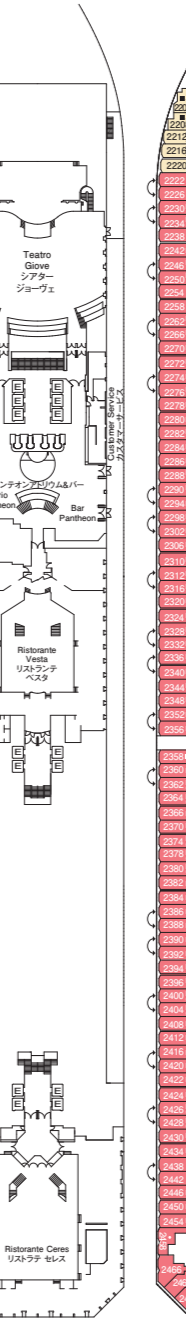

Deck plan

デッキプラン

コスタ セレーナ

Costa Serena

- GS** グランドスイート バルコニー デッキ7
- SD** スイートデラックス バルコニー デッキ10
- S** スイート バルコニー デッキ7・デッキ9
- MD** ミニスイート オーシャンビュー デッキ10 前方
- MS** ミニスイート バルコニー デッキ6/7/8 後方
- BZ** バルコニーZ デッキ8 中央・デッキ9 中央・デッキ10
- BD** バルコニーD デッキ6/7 中央・デッキ8・デッキ9 前方
- BP** バルコニーP デッキ6 後方 デッキ7 前方/後方
- BC** バルコニーC デッキ6 前方
- EZ** 海側Z デッキ11
- EP** 海側P デッキ1中央・デッキ2・デッキ6/7/9 前方
- EC** 海側C デッキ1 前方/後方
- IZ** 内側Z デッキ8-9 中央・デッキ10
- ID** 内側D デッキ6-7 中央・デッキ8-9 前方/後方
- IP** 内側P デッキ1-2 中央・デッキ6-7 前方/後方
- IC** 内側C デッキ1-2 前方/後方

- ✓ 一部視界不良(パーシャルビュー)キャビン
- H 身体の不自由な方向けキャビン
- コネクティングキャビン
- E エレベーター
- * ダブルソファーベッド
- シングルブルマンベッド(壁又は天井付けの折りたたみベッド)
- シングルソファーベッド
- ▲ シングルベッドを組み合わせてダブルに変更できません
- ▲ ダブルに変更できません

デッキ14 ヴェラ
VELA

デッキ12 ペガサス
PEGASUS

デッキ11 ヴァーゴ
VIRGO

デッキ10 タウルス
TAURUS

デッキ9 リブラ
LIBRA

デッキ8 ヘルセウス
PERSEUS

デッキ7 アクエリアス
ACQUARIUS

デッキ6 ケンタウルス
CENTAURUS

デッキ5 ジェミニ
GEMINI

デッキ4 オリオン
ORION

デッキ3 アリエス
ARIES

デッキ2 カシオペア
CASSIOPEA

デッキ1 アンドロメダ
ANDROMEDA