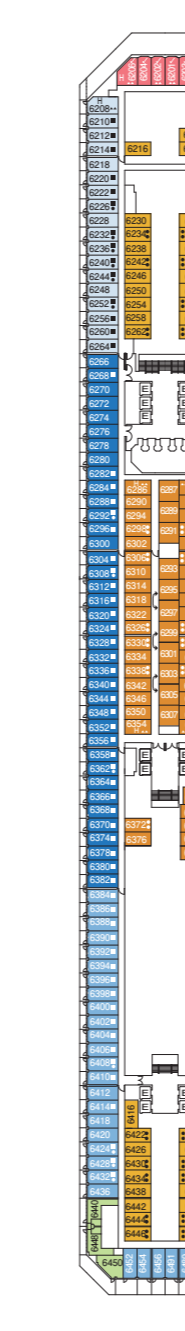

Deck plan

デッキプラン

コスタ セレーナ

Costa Serena

- GS** グランドスイート バルコニー デッキ7
- SD** スイートデラックス バルコニー デッキ10
- S** スイート バルコニー デッキ7・デッキ9
- MD** ミニスイート オーシャンビュー デッキ10 前方
- MS** ミニスイート バルコニー デッキ6/7/8 後方
- BZ** バルコニーZ デッキ8 中央・デッキ9 中央・デッキ10
- BD** バルコニーD デッキ6/7 中央・デッキ8・デッキ9 前方
- BP** バルコニーP デッキ6 後方 デッキ7 前方/後方
- BC** バルコニーC デッキ6 前方
- EZ** 海側Z デッキ11
- EP** 海側P デッキ1中央・デッキ2・デッキ6/7/9 前方
- EC** 海側C デッキ1 前方/後方
- IZ** 内側Z デッキ8-9 中央・デッキ10
- ID** 内側D デッキ6-7 中央・デッキ8-9 前方/後方
- IP** 内側P デッキ1-2 中央・デッキ6-7 前方/後方
- IC** 内側C デッキ1-2 前方/後方

- ✓ 一部視界不良(パーシャルビュー)キャビン
- H 身体の不自由な方向けキャビン
- コネクティングキャビン
- E エレベーター
- * ダブルソファーベッド
- シングルブルマンベッド(壁又は天井付けの折りたたみベッド)
- シングルソファーベッド
- ▲ シングルベッドを組み合わせてダブルに変更できません
- ▲ ダブルに変更できません

デッキ14 ヴェラ
VELA

デッキ12 ペガサス
PEGASUS

デッキ11 ヴァーゴ
VIRGO

デッキ10 タウルス
TAURUS

デッキ9 リブラ
LIBRA

デッキ8 ヘルセウス
PERSEUS

デッキ7 アクエリアス
ACQUARIUS

デッキ6 ケンタウルス
CENTAURUS

デッキ5 ジェミニ
GEMINI

デッキ4 オリオン
ORION

デッキ3 アリエス
ARIES

デッキ2 カシオペア
CASSIOPEA

デッキ1 アンドロメダ
ANDROMEDA