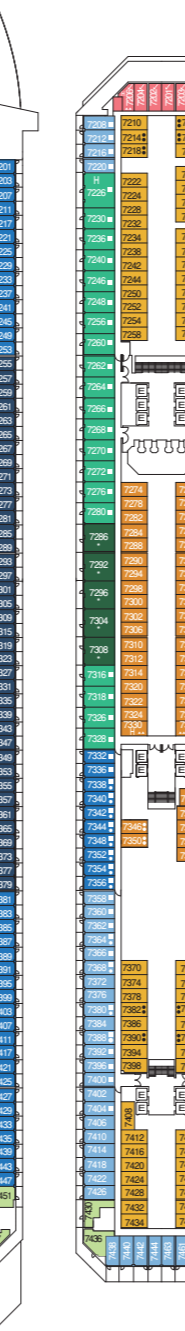

Deck plan

デッキプラン

コスタ セレーナ

Costa Serena

- GS** グランドスイート バルコニー デッキ7
- SD** スイートデラックス バルコニー デッキ10
- S** スイート バルコニー デッキ7・デッキ9
- MD** ミニスイート オーシャンビュー デッキ10 前方
- MS** ミニスイート バルコニー デッキ6/7/8 後方
- BZ** バルコニーZ デッキ8 中央・デッキ9 中央・デッキ10
- BD** バルコニーD デッキ6/7 中央・デッキ8・デッキ9 前方
- BP** バルコニーP デッキ6 後方 デッキ7 前方/後方
- BC** バルコニーC デッキ6 前方
- EZ** 海側Z デッキ11
- EP** 海側P デッキ1中央・デッキ2・デッキ6/7/9 前方
- EC** 海側C デッキ1 前方/後方
- IZ** 内側Z デッキ8-9 中央・デッキ10
- ID** 内側D デッキ6-7 中央・デッキ8-9 前方/後方
- IP** 内側P デッキ1-2 中央・デッキ6-7 前方/後方
- IC** 内側C デッキ1-2 前方/後方

- ✓ 一部視界不良(パーシャルビュー)キャビン
- H 身体の不自由な方向けキャビン
- コネクティングキャビン
- E エレベーター
- * ダブルソファーベッド
- シングルブルマンベッド(壁又は天井付けの折りたたみベッド)
- シングルソファーベッド
- ▲ シングルベッドを組み合わせてダブルに変更できません
- ▲ ダブルに変更できません

デッキ14 ヴェラ
VELA

デッキ12 ペガサス
PEGASUS

デッキ11 ヴァーゴ
VIRGO

デッキ10 タウルス
TAURUS

デッキ9 リブラ
LIBRA

デッキ8 ヘルセウス
PERSEUS

デッキ7 アクエリアス
ACQUARIUS

デッキ6 ケンタウルス
CENTAURUS

デッキ5 ジェミニ
GEMINI

デッキ4 オリオン
ORION

デッキ3 アリエス
ARIES

デッキ2 カシオペア
CASSIOPEA

デッキ1 アンドロメダ
ANDROMEDA