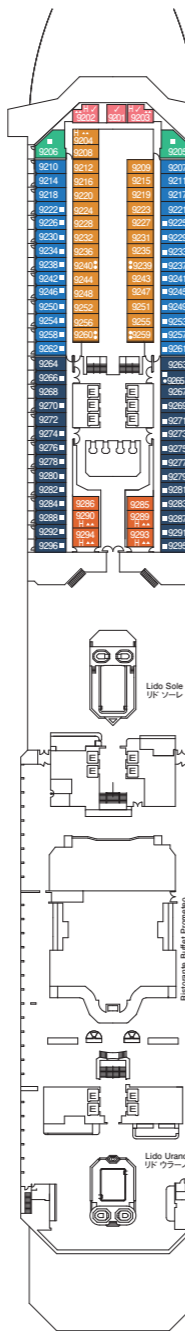

Deck plan

デッキプラン

コスタ セレーナ

Costa Serena

- GS** グランドスイート バルコニー デッキ7
- SD** スイートデラックス バルコニー デッキ10
- S** スイート バルコニー デッキ7・デッキ9
- MD** ミニスイート オーシャンビュー デッキ10 前方
- MS** ミニスイート バルコニー デッキ6/7/8 後方
- BZ** バルコニーZ デッキ8 中央・デッキ9 中央・デッキ10
- BD** バルコニーD デッキ6/7 中央・デッキ8・デッキ9 前方
- BP** バルコニーP デッキ6 後方 デッキ7 前方/後方
- BC** バルコニーC デッキ6 前方
- EZ** 海側Z デッキ11
- EP** 海側P デッキ1中央・デッキ2・デッキ6/7/9 前方
- EC** 海側C デッキ1 前方/後方
- IZ** 内側Z デッキ8-9 中央・デッキ10
- ID** 内側D デッキ6-7 中央・デッキ8-9 前方/後方
- IP** 内側P デッキ1-2 中央・デッキ6-7 前方/後方
- IC** 内側C デッキ1-2 前方/後方

- ✓ 一部視界不良(パーシャルビュー)キャビン
- H 身体の不自由な方向けキャビン
- コネクティングキャビン
- E エレベーター
- * ダブルソファーベッド
- シングルブルマンベッド(壁又は天井付けの折りたたみベッド)
- シングルソファーベッド
- ▲ シングルベッドを組み合わせてダブルに変更できません
- ▲ ダブルに変更できません

デッキ14 ヴェラ
VELA

デッキ12 ペガサス
PEGASUS

デッキ11 ヴァーゴ
VIRGO

デッキ10 タウルス
TAURUS

デッキ9 リブラ
LIBRA

デッキ8 ヘルセウス
PERSEUS

デッキ7 アクエリアス
ACQUARIUS

デッキ6 ケンタウルス
CENTAURUS

デッキ5 ジェミニ
GEMINI

デッキ4 オリオン
ORION

デッキ3 アリエス
ARIES

デッキ2 カシオペア
CASSIOPEA

デッキ1 アンドロメダ
ANDROMEDA