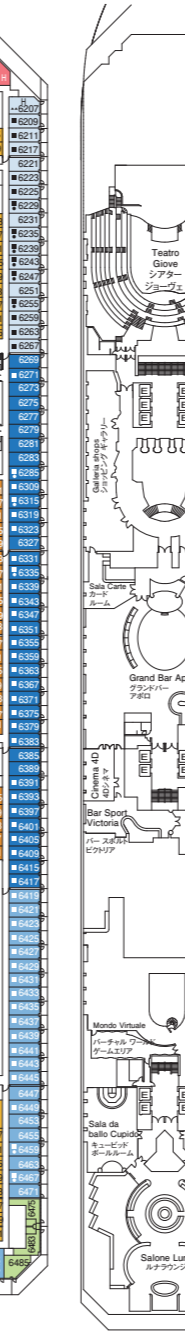

Deck plan

デッキプラン

コスタ セレーナ

Costa Serena

- GS** グランドスイート バルコニー デッキ7
- SD** スイートデラックス バルコニー デッキ10
- S** スイート バルコニー デッキ7・デッキ9
- MD** ミニスイート オーシャンビュー デッキ10 前方
- MS** ミニスイート バルコニー デッキ6/7/8 後方
- BZ** バルコニーZ デッキ8 中央・デッキ9 中央・デッキ10
- BD** バルコニーD デッキ6/7 中央・デッキ8・デッキ9 前方
- BP** バルコニーP デッキ6 後方 デッキ7 前方/後方
- BC** バルコニーC デッキ6 前方
- EZ** 海側Z デッキ11
- EP** 海側P デッキ1中央・デッキ2・デッキ6/7/9 前方
- EC** 海側C デッキ1 前方/後方
- IZ** 内側Z デッキ8-9 中央・デッキ10
- ID** 内側D デッキ6-7 中央・デッキ8-9 前方/後方
- IP** 内側P デッキ1-2 中央・デッキ6-7 前方/後方
- IC** 内側C デッキ1-2 前方/後方

- ✓ 一部視界不良(パーシャルビュー)キャビン
- H 身体の不自由な方向けキャビン
- コネクティングキャビン
- E エレベーター
- * ダブルソファーベッド
- シングルブルマンベッド(壁又は天井付けの折りたたみベッド)
- シングルソファーベッド
- ▲ シングルベッドを組み合わせてダブルに変更できません
- ▲ ダブルに変更できません

デッキ14 ヴェラ
VELA

デッキ12 ペガサス
PEGASUS

デッキ11 ヴァーゴ
VIRGO

デッキ10 タウルス
TAURUS

デッキ9 リブラ
LIBRA

デッキ8 ヘルセウス
PERSEUS

デッキ7 アクエリアス
ACQUARIUS

デッキ6 ケンタウルス
CENTAURUS

デッキ5 ジェミニ
GEMINI

デッキ4 オリオン
ORION

デッキ3 アリエス
ARIES

デッキ2 カシオペア
CASSIOPEA

デッキ1 アンドロメダ
ANDROMEDA