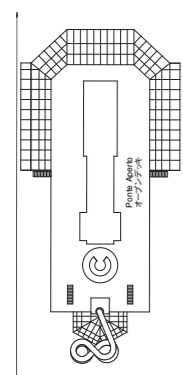

デッキ14 ヴェラ
VELA