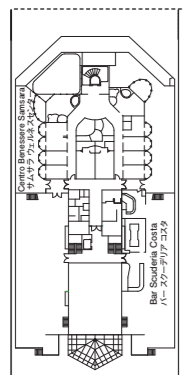

Deck plan

デッキプラン

コスタ セレーナ

Costa Serena

- GS** グランドスイート バルコニー デッキ7
- SD** スイートデラックス バルコニー デッキ10
- S** スイート バルコニー デッキ7・デッキ9
- MD** ミニスイート オーシャンビュー デッキ10 前方
- MS** ミニスイート バルコニー デッキ6/7/8 後方
- BZ** バルコニーZ デッキ8 中央・デッキ9 中央・デッキ10
- BD** バルコニーD デッキ6/7 中央・デッキ8・デッキ9 前方
- BP** バルコニーP デッキ6 後方 デッキ7 前方/後方
- BC** バルコニーC デッキ6 前方
- EZ** 海側Z デッキ11
- EP** 海側P デッキ1中央・デッキ2・デッキ6/7/9 前方
- EC** 海側C デッキ1 前方/後方
- IZ** 内側Z デッキ8-9 中央・デッキ10
- ID** 内側D デッキ6-7 中央・デッキ8-9 前方/後方
- IP** 内側P デッキ1-2 中央・デッキ6-7 前方/後方
- IC** 内側C デッキ1-2 前方/後方

- ✓ 一部視界不良(パーシャルビュー)キャビン
- H 身体の不自由な方向けキャビン
- コネクティングキャビン
- E エレベーター
- * ダブルソファーベッド
- シングルブルマンベッド(壁又は天井付けの折りたたみベッド)
- シングルソファーベッド
- ▲ シングルベッドを組み合わせてダブルに変更できません
- ▲ ダブルに変更できません

デッキ14 ヴェラ
VELA

デッキ12 ペガサス
PEGASUS